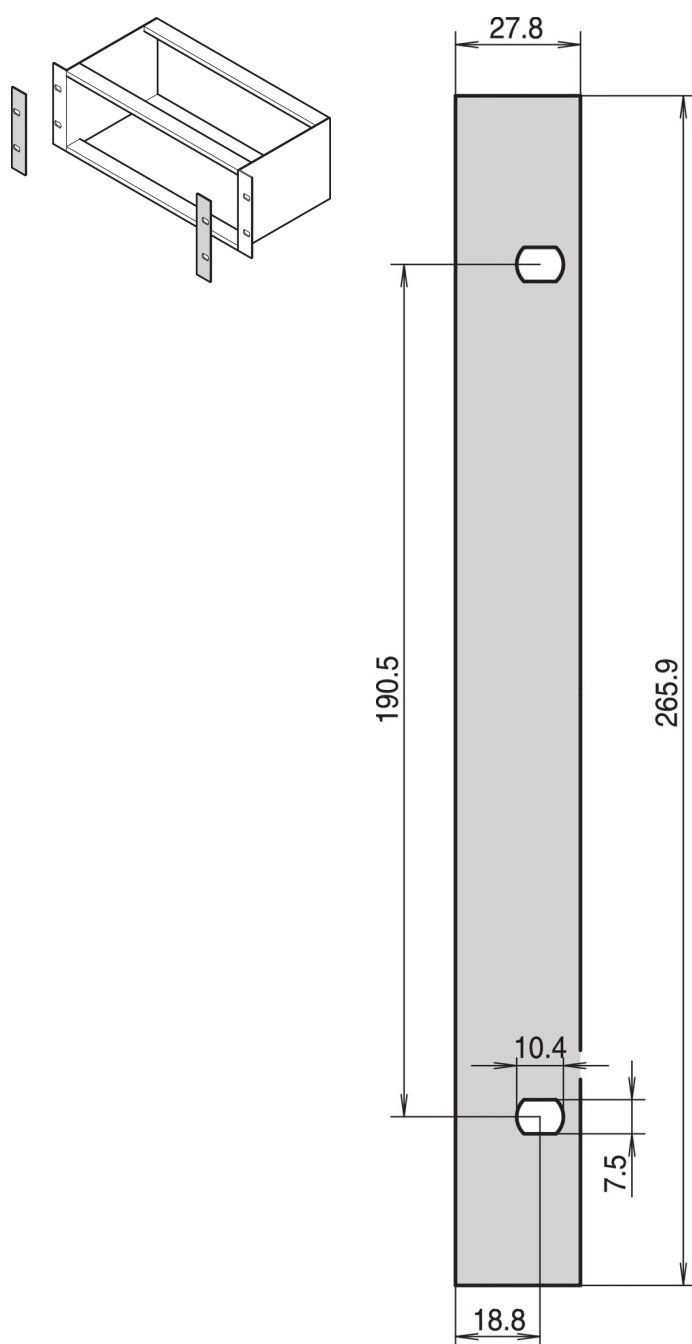

EuropacPRO Pokrywa przednia do panelu bocznego typu L, 6 U

NUMER KATALOGOWY

34561-497

Jako dekoracyjne wykończenie dla 19-calowego wspornika typu L..

FUNKCJE

Jako dekoracyjne wykończenie wspornika 19" (jeśli panele przednie mają być używane w subracku)

ATRYBUTY PRODUKTU

Wysokość stojaka: 6U

Liczba opakowań: 1

Wykończenie: Anodyzowany

Materiał: Aluminium

Rodzina produktów: EuropacPRO

Typ produktu: Panel boczny

Współpracuje z: Stojaki podrzędne