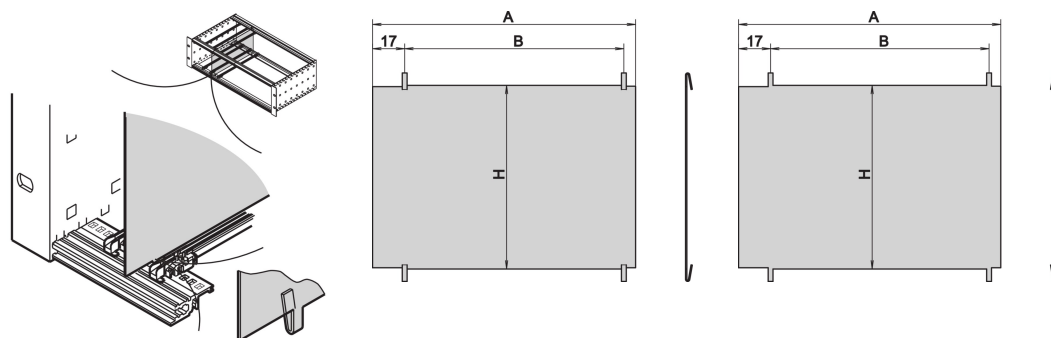

Płyta rozdzielająca EuropacPRO, 3 U, 220 mm

NUMER KATALOGOWY

34562-762

Płyta rozdzielająca umożliwia użytkownikowi utworzenie oddzielnego obszaru wewnątrz podstacywu lub obudowy. Płytę można przypiąć do perforacji poziomych szyn. Jeśli płyta zostanie zmontowana, podregają lub skrzynie muszą zostać zdemontowane.

CERTYFIKATY

FUNKCJE

Montaż poprzez przypięcie do poziomych szyn

Wymagana ilość miejsca po stronie podzespołu: 2.0 mm

Montaż zależy od sposobu uszczelniania (stal nierdzewna/uszczelka tekstylna)

ATRYBUTY PRODUKTU

Wysokość stojaka: 3U

Liczba opakowań: 1

Głębokość: 220mm

Długość: 220mm

Materiał: Stal nierdzewna

Rodzina produktów: EuropacPRO

Typ produktu: Panel boczny

Współpracuje z: Stojaki podrzędne