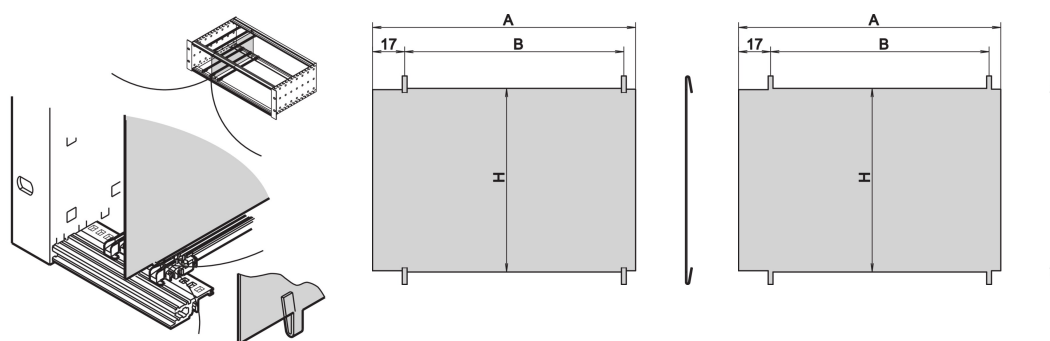

Płyta rozdzielająca EuropacPRO, 6 U, 220 mm

NUMER KATALOGOWY

34562-764

Płyta rozdzielająca umożliwia użytkownikowi utworzenie oddzielnego obszaru wewnątrz podstacywny lub obudowy. Płytę można przypiąć do perforacji poziomych szyn. Jeśli płyta zostanie zmontowana, podregają lub skrzynie muszą zostać zdemontowane.

CERTYFIKATY

FUNKCJE

Montaż poprzez przypięcie do poziomych szyn

Wymagana ilość miejsca po stronie podzespołu: 2.0 mm

Montaż zależy od sposobu uszczelniania (stal nierdzewna/uszczelka tekstylna)

ATRYBUTY PRODUKTU

Wysokość stojaka: 6U

Liczba opakowań: 1

Głębokość: 220mm

Długość: 220mm

Materiał: Stal nierdzewna

Rodzina produktów: EuropacPRO

Typ produktu: Panel boczny

Współpracuje z: Stojaki podrzędne