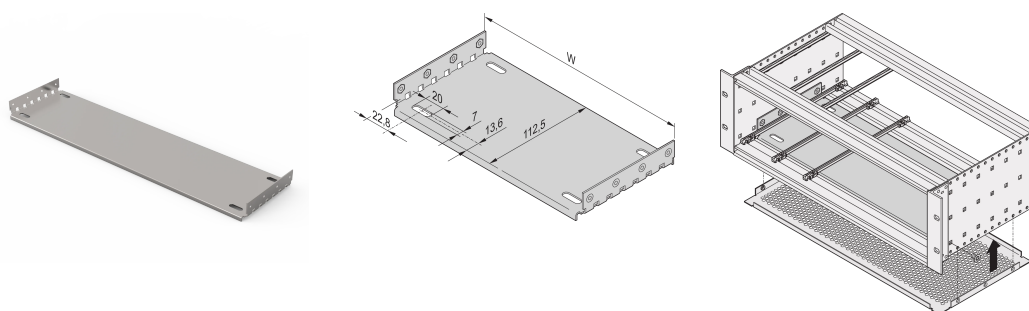

Płyta montażowa EuropacPRO do stosowania z płytą osłonową, 84 HP, długość płyty 400 mm

NUMER KATALOGOWY

34563-042

Material	HP	W	D
34563001	28	146,87	112,50
34563009	28	146,87	172,50
34563002	42	217,99	112,50
34563014	42	217,99	172,50
34563003	63	324,67	112,50
34563019	63	324,67	172,50
34563004	84	431,35	112,50
34563024	84	431,35	172,50
34563026	84	431,35	232,50
34563028	84	431,35	292,50
34563042	84	431,35	352,50
34563044	84	431,35	412,50

Płyta montażowa do stosowania z pokrywami do montażu i mocowania ciężkich elementów. Płyty montażowe o pełnej szerokości (tak szerokie jak subrack lub obudowa systemowa) są przymocowane do paneli bocznych. Płyty montażowe o częściowej szerokości są przymocowane do panelu bocznego i szyny poziomej za pomocą listwy montażowej.

Szyny prowadzące typu 4,4? I wzmacnione typu nie mogą być używane w połączeniu z płytą montażową. Górna/dolna pokrywa, która zostanie umieszczona w rowku poziomych szyn światła (typu L), nie może być używana w połączeniu z płytą montażową.

FUNKCJE

Do montażu i mocowania ciężkich elementów

Płyta montażowa, pełna szerokość: Płyta montażowa jest tak szeroka, jak obudowa subracka/systemu i jest przymocowana do paneli bocznych

Szynę prowadzącą można zamontować w pierwszym i ostatnim położeniu szczeliny

Poza płytą montażową płyty EMC można również zamontować na podszafie