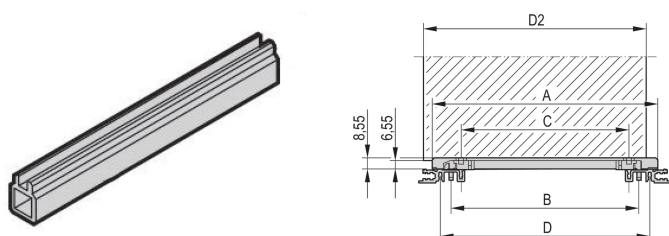

# Prowadnica wieloczęściowa, środkowa, wytlaczanie z tworzywa sztucznego, 160 mm, 2 mm Szerokość rowka, Szary, 10 sztuk

## NUMER KATALOGOWY

**34564-891**

Środkowa część szyny prowadzącej dla pojedynczych wieloczęściowych przewodnic z wytlaczania z tworzywa sztucznego lub aluminium. Nadaje się do standardowych, akcesoriów, 4.4-calowych typów PCB i końcówek z kodowaniem.

## FUNKCJE

Profil środkowy do montażu szyn prowadzących o szerokości rowka 2 mm

wymagane są 2 plastikowe końcówki; są one dociskane do obu końców środkowego profilu

Szyny prowadzące można przypiąć do szyn poziomych (wytlaczanie Al) lub do płyt o grubości 1.5 mm