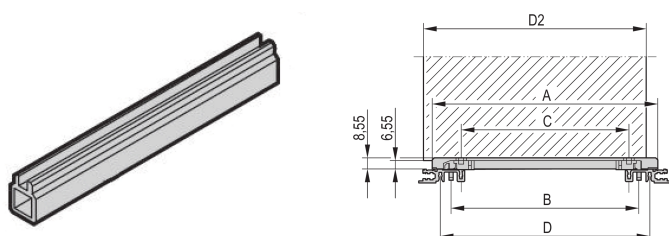

Prowadnica wieloczęściowa, środkowa, wytłaczanie z tworzywa sztucznego, 280 mm, 2 mm Szerokość rowka, Szary, 10 sztuk

NUMER KATALOGOWY

34564-893

Środkowa część szyny prowadzącej dla pojedynczych wieloczęściowych przewodów z wytłaczania z tworzywa sztucznego lub aluminium. Nadaje się do standardowych, akcesoriów, 4.4-calowych typów PCB i końcówek z kodowaniem.

CERTYFIKATY

FUNKCJE

Profil środkowy do montażu szyn prowadzących o szerokości rowka 2 mm

wymagane są 2 plastikowe końcówki; są one dociskane do obu końców środkowego profilu

Szyny prowadzące można przypiąć do szyn poziomych (wytłaczanie Al) lub do płyt o grubości 1.5 mm

Temperatura przechowywania: Od -40 °C ... 130 °C.

ATRYBUTY PRODUKTU

Materiał: PVC

Kolor: Szary

Liczba opakowań: 1

Głębokość płyty: 280mm

Szerokość rowka: 2

Kod koloru: RAL 7035

DODATKOWE INFORMACJE O PRODUKCIE

Mav dostawy w standardowej ilości opakowania (SPQ). Cena dotyczy poszczególnych pozycji.

Jedna szyna prowadząca składa się z jednej pary elementów głowicy i jednego elementu profilu.