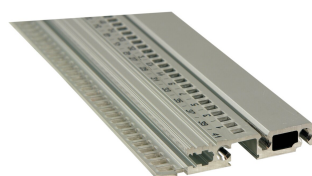

Szyna pozioma, przód, typ R-LD, Wytrzymała, Długa warga , 1000 mm

NUMER KATALOGOWY

34566-301

Combinations of horizontal rails and side panels

„+“ can be combined, „-“ combination not recommended

	Panel 1 #	Panel 2 #	Panel 3 #	Panel 4 #
Panel 1 #	-	+	+	+
Panel 2 #	+	+	+	+
Panel 3 #	+	+	-	-
Panel 4 #				

Wytrzymała szyna pozioma może wytrzymać wstrząsy i wibracje do 25 g. umożliwia stosowanie uchwytów IEEE.

CERTYFIKATY

FUNKCJE

Wzmocnione szyny poziome typu R-LD z mocowaniem 3-otworowym zwiększającym wytrzymałość

Do wkładania/ekstrakcji płyt CompactPCI lub VME64x

Z urządzeniami HP drukowanymi od 28 km do góry

Długość 20, 28, 40, 42, 63, 84 HP lub 1000 mm

Wytłaczanie aluminium, anodowane wykończenie, przewodząca powierzchnia kontaktowa, z oznaczeniami HP

ATRYBUTY PRODUKTU

Szerokość stojaka: 195HP

Liczba opakowań: 1

Wykończenie: Anodyzowany

Długość: 1000mm

Materiał: Aluminium

Rodzina produktów: EuropacPRO

Typ produktu: Szyna pozioma