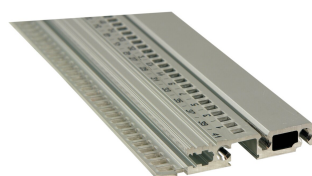

# Szyna pozioma, przód, typ R-LD, Wytrzymała, Długa krawędź , 84 km

## NUMER KATALOGOWY

**34566-384**

Combinations of horizontal rails and side panels

„+“ can be combined, „-“ combination not recommended

	Panel 1 #	Panel 2 #	Panel 3 #	Panel 4 #
Panel 1 #	-	+	+	+
Panel 2 #	+	+	+	+
Panel 3 #	+	+	-	-
Panel 4 #				
	Light 1 #	Panel 2 #	Panel 3 #	Panel 4 #

Light 1 #

Wytrzymała szyna pozioma może wytrzymać wstrząsy i wibracje do 25 g. umożliwia stosowanie uchwytów IEEE.

## ATRYBUTY PRODUKTU

Szerokość stojaka: 84HP

Liczba opakowań: 1

Wykończenie: Anodyzowany

Długość: 431.8mm

Materiał: Aluminium

Rodzina produktów: EuropacPRO

Typ produktu: Szyna pozioma