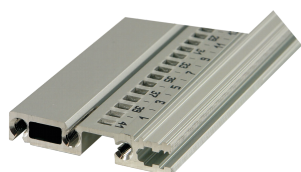

Szyna pozioma, tył, typ R-VT, wytrzymała, 84 km

NUMER KATALOGOWY

34566-784

Combinations of horizontal rails and side panels

+ can be combined. *-* combination not recommended

	Backplate 1	Backplate 2	Backplate 3	Backplate 4
Backplate 1	-	+	+	+
Backplate 2	+	+	+	+
Backplate 3	+	+	-	-
Backplate 4				

Backplate 1: Light 1, Backplate 2: Backplate 2, Backplate 3: Heavy 3 HP, Backplate 4: Rugged 4 HP

Szyna pozioma typu VT umożliwia bezpośredni montaż płyty montażowej.

CERTYFIKATY

FUNKCJE

Wzmocniona szyna pozioma typu R-VT z mocowaniem 3-otworowym zwiększa wytrzymałość

Wyłaczanie aluminium, anodowane wykończenie, przewodząca powierzchnia kontaktowa

ATRYBUTY PRODUKTU

Szerokość stojaka: 84HP

Liczba opakowań: 1

Wykończenie: Anodowany

Długość: 431.8mm

Materiał: Aluminium

Rodzina produktów: EuropacPRO

Typ produktu: Szyna pozioma

Typ: Wzmocnione, VT

Współpracuje z: Stojaki podrzędne

Net Weight: 0.207kg

DODATKOWE INFORMACJE O PRODUKCIE

Proszę wziąć pod uwagę, że dostawy mogą być realizowane w podanych SPQ (SPQ, np. 5 sztuk, 10 sztuk, 50 sztuk, itp.). Różne ilości zamówienia (np. 2 sztuk) można zmienić na następną możliwą ilość dostawy = Standardowa ilość opakowania.