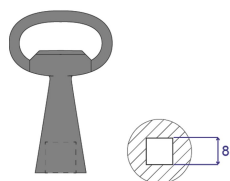

# Klucz 8 mm Kwadratowy zamek

## NUMER KATALOGOWY

**60114-365**

Klucz 8 mm Kwadratowy zamek, powszechnie stosowany w przestrzeni przemysłowej dla wspólnych wymagań kluczowych.

## FUNKCJE

Klucz 8 mm Kwadratowy zamek