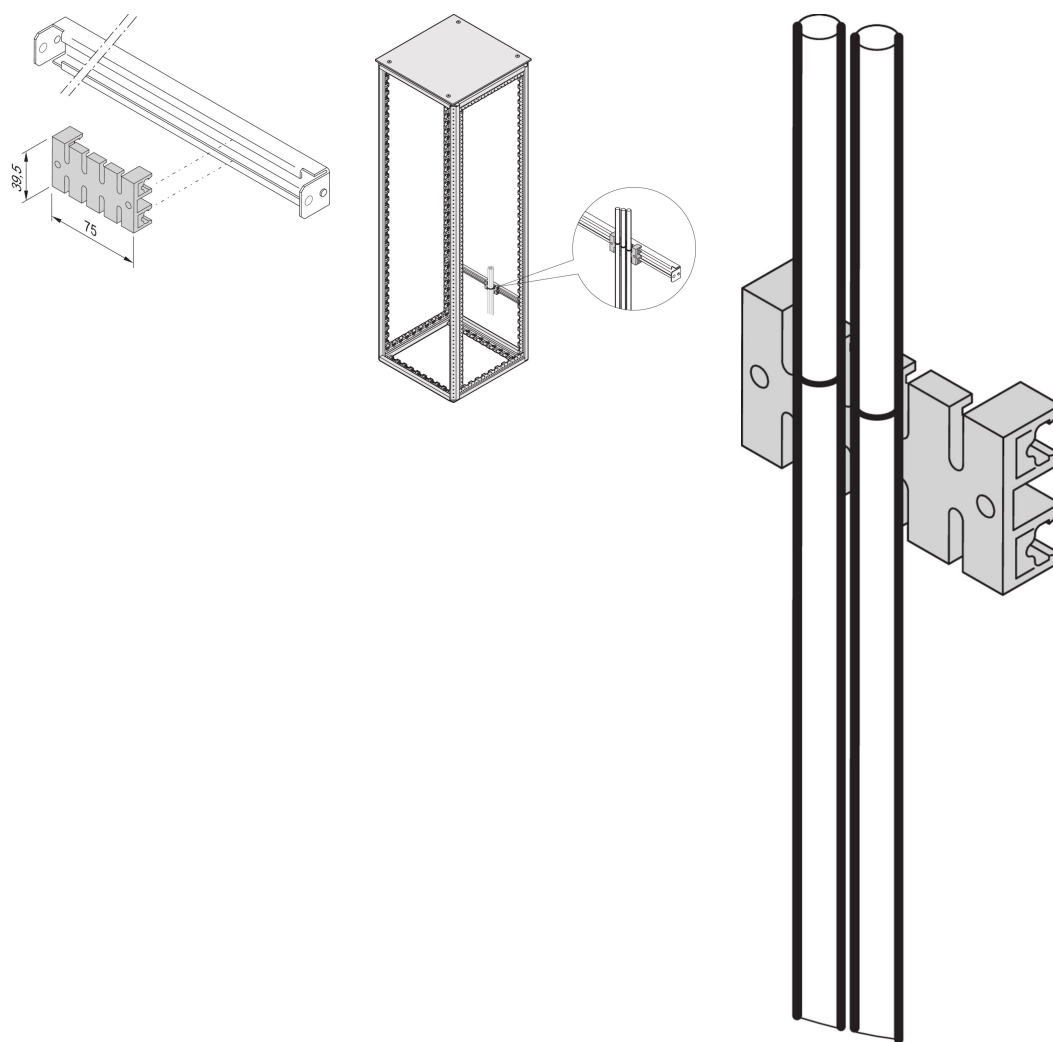

Szyna podtrzymująca kabel szyny C

NUMER KATALOGOWY

60118-472

Szyny C zapewniają lepsze zarządzanie kablami. Montaż na ogół za 19-calowymi słupkami. Są kompatybilne ze standardowymi zaciskami kablowymi.

CERTYFIKATY

FUNKCJE

Montaż poprzez przypięcie na szynie C.

Montaż kabli za pomocą opasek kablowych lub rzepów

ATRYBUTY PRODUKTU

Typ produktu: Prowadnica

Rodzina produktów: Varistar CP

Współpracuje z: Varistar CP

Szerokość: 75mm