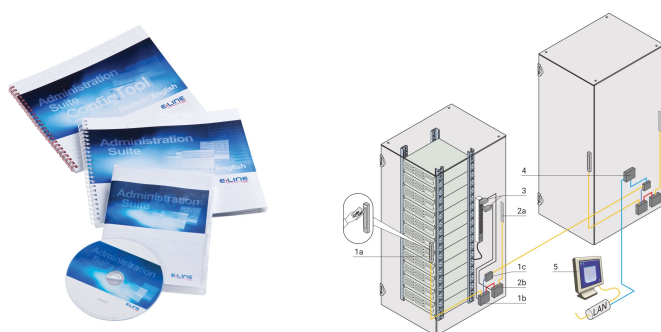

Oprogramowanie do zarządzania dostępem do rozwiązań sieciowych, pakiet administracyjny

NUMER KATALOGOWY

60130-680

Oprogramowanie do zarządzania pakietem administracyjnym umożliwia dokumentowanie i ochronę dostępu do szaf i obudów wewnętrznych. Masz pełną kontrolę, a także wysoki poziom elastyczności.

CERTYFIKATY

FUNKCJE

Przejrzysty przegląd i przyjazny dla użytkownika design

Efektywny system zarządzania szafami serwerowymi i danymi zabezpieczonymi uchwytami elektronicznymi

Zarządzanie alarmami, możliwość zarządzania systemami w różnych strefach czasowych i zarządzania różnymi instalacjami

ATRYBUTY PRODUKTU

Typ produktu: Oprogramowanie

Rodzina produktów: Varistar CP

Współpracuje z: Blokada elektroniczna MLR; Varistar CP

Net Weight: 0.94kg

Liczba opakowań: 1