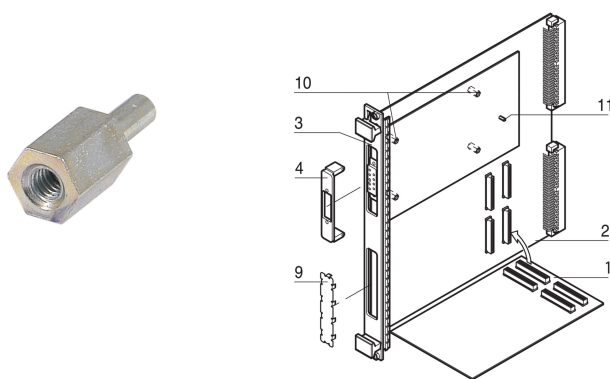

PIN kodowania / kodowania napięcia płytki PMC Mezzanine

NUMER KATALOGOWY

60827-026

Wtyk kodujący / napięciowy do płytek PMC mezzanine.

CERTYFIKATY

FUNKCJE

Aby zapobiec przypadkowemu uszkodzeniu podczas montażu płytek antresoli, kołki blokujące/kodujące są przykręcane do płytek VMEbus w celu rozróżnienia między 3.3 V a 5 V. Płyty antresoli mają otwór wywiercony w odpowiedniej pozycji. Kołek kodujący/kodujący zapewnia, że można wkładać tylko płyty mezzanine o tym samym napięciu roboczym. Do euroboardów o podwójnej wysokości wymagane jest 2 sztuk.

Wtyk kodujący / napięciowy do płytek PMC mezzanine

ATRYBUTY PRODUKTU

Typ produktu: Wskaźnik kodowania/kluczowania

Rodzina produktów: EuropacPRO; RatiopacPRO; CompacPRO; PropacPRO; Inpac

Typ: Kołek kodowania

Współpracuje z: Stojaki podrzędne; Obudowy; Systemy CompactPCI; Systemy CompactPCI Serial; PXI

Typ gwintu: Metryczne

Materiał: Stal nierdzewna

Liczba opakowań: 1

Głębokość: 13.5mm

Wysokość: 5mm

Długość: 13.5mm

Szerokość: 5mm

DODATKOWE INFORMACJE O PRODUKCIE

Proszę wziąć pod uwagę, że dostawy mogą być realizowane w podanym przez niego SPQ (SPQ, np. 5 sztuk, 10 sztuk, 50 sztuk itp.). Różne ilości zamówienia (np. 2 sztuk) można zmienić na następną możliwą ilość dostawy = Standardowa ilość opakowania.