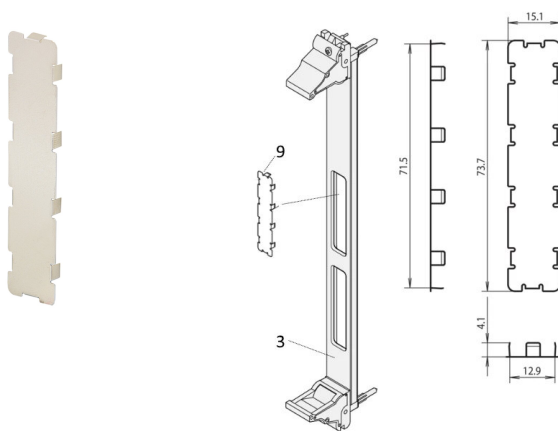

Ostona wycięcia panelu przedniego PMC Mezzanine do ochrony EMC, jasna

NUMER KATALOGOWY

60835-022

Pokrywa EMC ze stali nierdzewnej umożliwia zamknięcie nieużywanych wycięć w przednich panelach PMC mezzanine.

CERTYFIKATY

FUNKCJE

Materiał stal nierdzewna, 0.2 mm

Pokrywa EMC do zamykania nieużywanych wycięć w przednich panelach PMC mezzanine

ATRYBUTY PRODUKTU

Liczba opakowań: 1

Materiał: Stal nierdzewna

Typ produktu: Pokrywa

Współpracuje z: Panele przednie

Gross Weight: 0.002kg

DODATKOWE INFORMACJE O PRODUKCIE

Proszę wziąć pod uwagę, że dostawy mogą być realizowane w podanych SPQ (SPQ, np. 5 sztuk, 10 sztuk, 50 sztuk, itp.). Różne ilości zamówienia (np. 2 sztuk) można zmienić na następną możliwą ilość dostawy = Standardowa ilość opakowania.