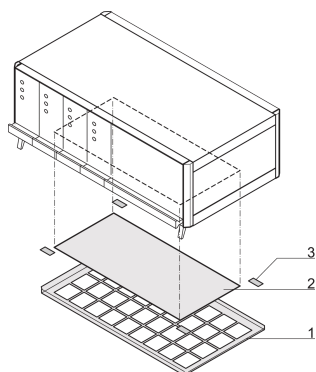

RatiopacPRO, Wymiana filtra powietrza, 42 km

NUMER KATALOGOWY

64571-034

Wymienny zestaw filtra powietrza można wymienić, jeśli oryginalny filtr powietrza jest brudny, aby zoptymalizować przepływ powietrza do obudowy.

CERTYFIKATY

FUNKCJE

Zmontowany bez narzędzi

ATRYBUTY PRODUKTU

Szerokość stojaka: 42HP

Liczba opakowań: 1

Materiał: Włókno syntetyczne

Rodzina produktów: RatiopacPRO air