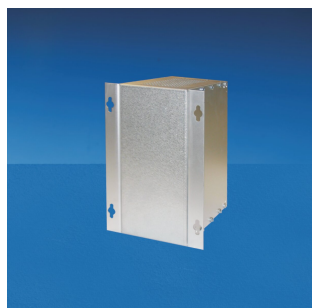

Uchwyt ścienny EuropacPRO

Uchwyt do montażu ściennego umożliwia mocowanie subracka do ściany płyty montażowej szafki.

CERTYFIKATY

FUNKCJE

Włącza zespół szafy serwerowej na ścianie lub na płycie montażowej

Montaż zamiast wspornika 19" lub tylnego kąta na subracku

Otwory montażowe z funkcją otworu na klucz

SPECYFIKACJE

Materiał:	Aluminium
Typ produktu:	Wspornik
Rodzina produktów:	EuropacPRO
Wykończenie:	Powierzchnia pasywowana
Współpracuje z:	Stojaki podrzędne