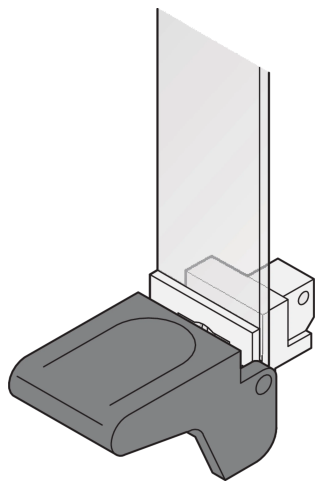

Klucz do uchwytu ściągacza 1

Klucz z uchwytem do ekstrakcji, formularz i, może być używany do ekstrakcji PCB. Uchwyty są dostępne w wersji czarnej lub szarej oraz górnej i dolnej.

CERTYFIKATY

FUNKCJE

Uchwyt UL 94 V0, łożysko Zn odlewane

Przy 6 U położenie płytki drukowanej można przesuwac o jedną km w prawo, zamieniając górne i dolne uchwyty. Tworzy to miejsce dla komponentów SMD po lewej stronie

Śruby kołnierkowe należy zamówić oddzielnie.

SPECYFIKACJE

Typ:	Przyrząd do wyciągania
Współpracuje z:	Panele przednie
Typ produktu:	Uchwyt
Materiał:	Poliwęglan

Table 1/1

Numer katalogowy	Kolor	Liczba opakowań	Typ uchwytu	Klasyfikacja palności
------------------	-------	-----------------	-------------	-----------------------