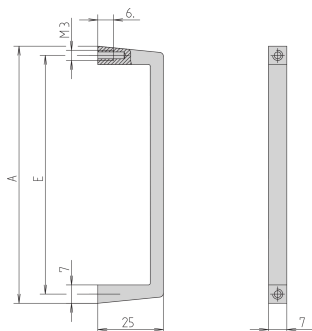

Uchwyt przedni, szerokość 7 mm

Uchwyt przedni Slim Aluminium Profile, 7 mm. Montaż uchwytu będzie wykonywany od tyłu.

CERTYFIKATY

FUNKCJE

Nośność statyczna 10 kg/parę

Montaż uchwytu zostanie wykonany z tyłu

SPECYFIKACJE

Szerokość:	7mm
Obciążenie statyczne:	10kg
Materiał:	Aluminium
Wykończenie:	Anodyzowany
Rodzina produktów:	EuropacPRO; MultipacPRO
Typ produktu:	Uchwyt

Table 1/1

Numer katalogowy	Liczba opakowań	Typ uchwytu	Kolor	Współpracuje z
10501-001	1	Proste	Srebrny	Stojaki podrzędne, Podstawa montażowa, Panele przednie

Numer katalogowy	Liczba opakowań	Typ uchwytu	Kolor	Współpracuje z
10501-002	1	Proste	Srebrny	Stojaki podrzędne, Podstawa montażowa, Panele przednie

DODATKOWE INFORMACJE O PRODUKCIE

Proszę wziąć pod uwagę, że dostawy mogą być realizowane w podanych SPQ (SPQ, np. 5 sztuk, 10 sztuk, 50 sztuk, itp.). Różne ilości zamówienia (np. 2 sztuk) można zmienić na następną możliwą ilość dostawy = Standardowa ilość opakowania.