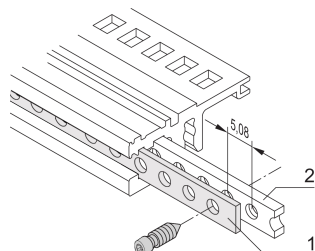

Pozioma perforowana taśma

Perforowany pasek z aluminium 1 mm do centrowania osłoniętych modułów wtykowych.

CERTYFIKATY

FUNKCJE

Do wyśrodkowania osłoniętych modułów wtykowych

SPECYFIKACJE

Materiał:	Aluminium
Współpracuje z:	Stojaki podrzędne; Obudowy
Rodzina produktów:	EuropacPRO; RatiopacPRO; RatiopacPRO air; CompacPRO; PropacPRO; Inpac
Typ produktu:	Pasek perforowany

Table 1/1

Numer katalogowy	Szerokość stojaka	Liczba opakowań	Długość
30845-197	28HP	1	147.12mm
30845-253	84HP	1	431.6mm
30845-232	63HP	1	324.92mm
30845-211	42HP	1	218.24mm

DODATKOWE INFORMACJE O PRODUKCIE

Do użytku wyłącznie z wkładką gwintowaną o podwójnym trójkątniku.

Proszę wziąć pod uwagę, że dostawy mogą być realizowane w podanych SPQ (SPQ, np. 5 sztuk, 10 sztuk, 50 sztuk, itp.). Różne ilości zamówienia (np. 2 sztuk) można zmienić na następną możliwą ilość dostawy = Standardowa ilość opakowania.