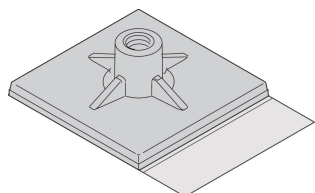

# Kołki montażowe płyty samoprzylepnej

Kołki montażowe płyty samoprzylepnej umożliwiają szybki montaż płytki drukowanej. Płytkę drukowaną można przykręcić do kołków gwintowanych.

## FUNKCJE

Do szybkiego mocowania np. płytek drukowanych lub mniejszych elementów

Umożliwia zamocowanie płytki drukowanej bezpośrednio na dolnej płycie obudowy lub podwozia

Samoprzylepna podstawa działa jak element dystansowy

Płytkę drukowaną można przykręcić do elementu dystansowego

## SPECYFIKACJE

<b>Rodzina produktów:</b>	Interscale
<b>Typ:</b>	Zestaw montażowy
<b>Typ produktu:</b>	Zestaw montażowy
<b>Materiał:</b>	Poliamid
<b>Współpracuje z:</b>	Małe obudowy

Table 1/1

Numer katalogowy	Wysokość	Liczba opakowań
24827-005	5mm	10
24827-007	7mm	10
24827-009	9mm	10