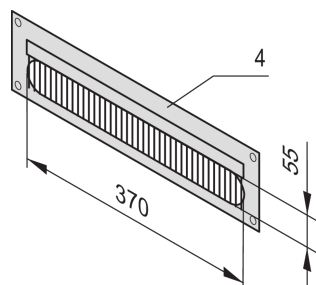

Kanały kablowe dla Novastar i Eurorack

Zakryj otwór na skróconych drzwiach lub tylnych panelach, aby uzyskać bardziej estetyczny wygląd.

CERTYFIKATY

FUNKCJE

Do przykrycia otworu na skróconych drzwiach lub panelach tylnych

Rama, St, 2.5 mm

Z czarnym paskiem szczotki

SPECYFIKACJE

Typ produktu: Pokrywa

Materiał: Stal

Table 1/2

Numer katalogowy	Wysokość stojaka	Kolor	Cecha projektowa	Liczba opakowań	Kod koloru	Wykończenie
20118-797	4U	Czarny/szary	Panel i szczotki	1	RAL 7021	Powłoka proszkowa
20118-390	4U	Jasnoszary	Panel i szczotki	1	RAL 7035	Powłoka proszkowa
20118-796	3U	Czarny/szary	Panel i szczotki	1	RAL 7021	Powłoka proszkowa