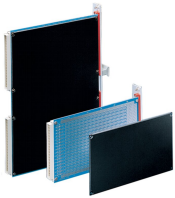

# Pokrywa boczna lutowana PCB

Lutowana pokrywa boczna zabezpiecza stronę lutowniczą płytki drukowanej mechanicznie.

## FUNKCJE

Mechaniczne zabezpieczenie strony lutowniczej

Nadaje się do 100 x 160 mm Euroboard

## SPECYFIKACJE

<b>Typ produktu:</b>	Pokrywa
<b>Współpracuje z:</b>	Panele przednie
<b>Materiał:</b>	Polipropylen
<b>Typ:</b>	Lutowana pokrywa boczna

Table 1/1

Numer katalogowy	Wysokość stojaka	Liczba opakowań	Temperatura	Klasyfikacja palności
61000-007	3U	1	55°C min	UL@ 94V-0
61000-177	3U	1	85°C min	UL@ 94V-0
61000-012	6U	1	55°C min	UL@ 94V-0