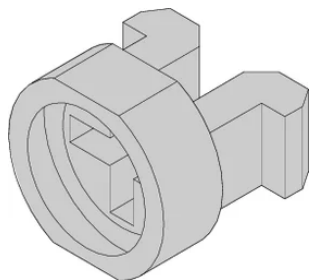

Numer katalogowy	Materiał	Wykończenie	Kolor	Liczba opakowań	Kod koloru	Głębokość (D)
21100-659	Mosiądz	Niklowany		10		
21100-661	Stal nierdzewna			10		
21100-885	Mosiądz			10		

Table 2/2

Numer katalogowy	Wysokość (H)	Szerokość (W)	Klasyfikacja palności
21100-886	6mm	8mm	
21100-662	6mm	8mm	
21100-660	6mm	8mm	
21100-591	6mm	6.8mm	UL® 94V-2
21100-464	6mm	6.8mm	UL® 94V-2
21100-659			
21100-661			
21100-885			

DODATKOWE INFORMACJE O PRODUKCIE

Metalowe tuleje na częściowych panelach przednich muszą być wciśnięte.

Wszystkie tuleje mogą być używane na panelu przednim > 2 km.

SCHEMATY

OSTRZEŻENIE

Produkty nVent powinny być instalowane i używane wyłącznie zgodnie z instrukcjami i materiałami szkoleniowymi nVent. Instrukcje są dostępne na stronie www.nvent.com oraz u przedstawiciela działu obsługi klienta firmy nVent. Nieprawidłowa instalacja, niewłaściwe użycie, niewłaściwe zastosowanie lub inne nieprzestrzeganie instrukcji i ostrzeżeń nVent może spowodować nieprawidłowe działanie produktu, uszkodzenie mienia, poważne obrażenia ciała i śmierć i/lub utratę gwarancji.