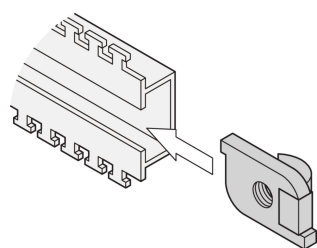

# Zestaw nakrętek ślizgowych do szyny C.

Szyny C zapewniają lepsze zarządzanie kablami. Montaż na ogół za 19-calowymi słupkami. Są kompatybilne ze standardowymi zaciskami kablowymi.

## FUNKCJE

Nakrętka ślizgowa do profili C.

## SPECYFIKACJE

**Typ produktu:** Nakrętka

**Materiał:** Stal

Table 1/1

Numer katalogowy	Liczba opakowań	Typ	Współpracuje z
21101-127	100	Nakrętka przesuwna	
21120-140	100	Nakrętka przesuwna	Varistar CP