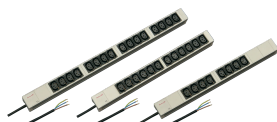

Listwa gniazdowa, IEC C13

Modułowy, kompaktowy PDU z wieloma elementami funkcyjnymi. Dzięki aluminiowej obudowie 1U na jedną U można łatwo zintegrować moduł PDU w szafie serwerowej z gniazdami IEC C13.

CERTYFIKATY

FUNKCJE

230 V, 10 A.

Montaż poziomy i pionowy

Listwy gniazdowe można obracać we wszystkich czterech kierunkach (co 90°) podczas montażu

Listwy gniazdowe z gniazdami IEC 60320-C13

Kabel łączący 2 m, otwarty koniec z nasadkami pierścieniowymi

Zgodnie z IEC 60320

Wysokość montażu 1U.

SPECYFIKACJE

Materiał: Aluminium; Poliamid

Kolor: Szary

Typ produktu: Listwa gniazdowa

Table 1/2

Numer katalogowy	Typ gniazda	Liczba gniazd	Gniazda przełączane	Napięcie AC	Liczba opakowań	Głębokość
60110-292	IEC C13	16	Nie	230V	1	44mm

Numer katalogowy	Typ gniazda	Liczba gniazd	Gniazda przełączane	Napięcie AC	Liczba opakowań	Głębokość
60110-290	IEC C13	8	Nie	230V	1	44mm
60110-291	IEC C13	12	Nie	230V	1	44mm

Table 2/2

Numer katalogowy	Wykończenie	Długość
60110-292	Anodyzowany	608.5mm
60110-290	Anodyzowany	438.5mm
60110-291	Anodyzowany	438.5mm