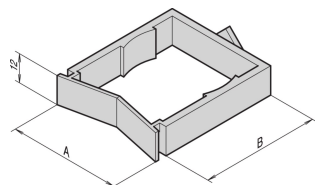

Varistar Cable Eye dla elementu głębokości

19-calowy panel montażowy lub szyna montażowa z łatwym montażem za pomocą zapięcia o ćwierć obrotu.

CERTYFIKATY

FUNKCJE

Varistar Cable Eye dla elementu głębokości

Montuje się przez obrót o ćwierć obrotu bez dodatkowych elementów montażowych

Do montażu na panelu montażowym 19"/kratce 19" lub na szynie montażowej

SPECYFIKACJE

Typ produktu: Oczko kablowe

Materiał: Poliamid 6