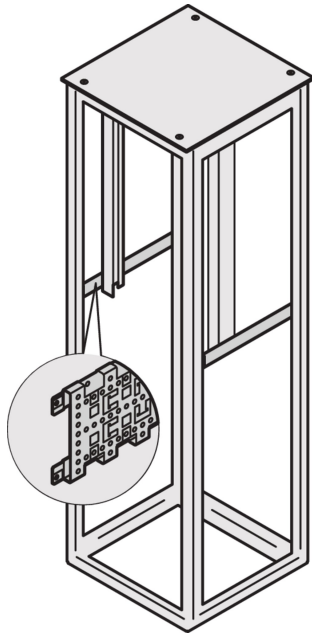

Element głębokości Varistar CP

Pozioma głębokość w głębokości szafki. Montowane bezpośrednio na ramie Varistar CP w celu zarządzania kablami, zwiększenia sztywności ramy i dodatkowych punktów mocowania.

CERTYFIKATY

FUNKCJE

Prowadzenie kabli ułatwione przy użyciu opasek kablowych i oczków kablowych, wymaganych dla półki wpuszczanej

St, 1.5 mm, wykończenie AlZn

SPECYFIKACJE

Wysokość:	135mm
Typ produktu:	Wspornik
Materiał:	Stal
Współpracuje z:	Varistar CP

Table 1/1

Numer katalogowy	Głębokość	Liczba opakowań	Wykończenie	Wysokość stojaka	Jednostka opakowania
23130-081	600mm	2	Cynkowane aluminium	3U	Para
23130-083	900mm	2	Cynkowane aluminium	3U	Para
23130-084	1000mm	2	Cynkowane aluminium	3U	Para
23130-364	1100mm	2	Cynkowane aluminium	3U	Para
23130-082	800mm	2	Cynkowane aluminium	3U	Para
23130-365	1200mm	2	Cynkowane aluminium	3U	Para