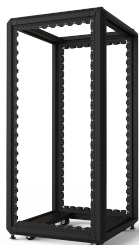

Ramka mobilna Varistar CP

Stalowa rama spawana Varistar do wymagań obciążenia statycznego. Do integracji 19", ETSI lub płyty montażowej. Do aplikacji mobilnych.

FUNKCJE

Spawane, lakierowane proszkowo, czarne szare, RAL 7021

SPECYFIKACJE

Obciążenie dynamiczne:	1000kg
Obciążenie statyczne:	1600kg
Typ produktu:	Szafa/rama stojaka
Materiał:	Stal

Table 1/4

Numer katalogowy	Wysokość stojaka	Wysokość	Szerokość	Głębokość	Liczba opakowań	Kolor
20630-215	33U	1600mm	800mm	600mm	1	Czarny/szary
20630-211	33U	1600mm	600mm	600mm	1	Czarny/szary
20630-231	42U	2000mm	600mm	1100mm	1	Czarny/szary
20630-217	33U	1600mm	800mm	900mm	1	Czarny/szary
20630-214	33U	1600mm	600mm	1000mm	1	Czarny/szary
20630-212	33U	1600mm	600mm	800mm	1	Czarny/szary
20630-213	33U	1600mm	600mm	900mm	1	Czarny/szary
20630-232	42U	2000mm	600mm	1200mm	1	Czarny/szary
20630-210	29U	1400mm	800mm	1000mm	1	Czarny/szary
20630-218	33U	1600mm	800mm	1000mm	1	Czarny/szary
20630-209	29U	1400mm	800mm	900mm	1	Czarny/szary