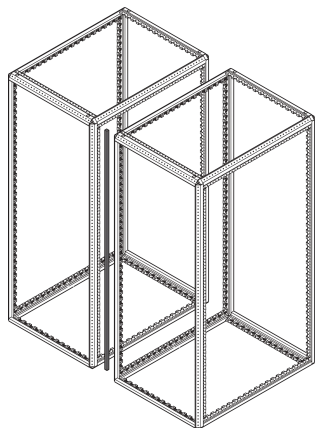

Zestaw uszczelniający Varistar

Materiał uszczelniający do regałów zamkniętych.
Uszczelnianie otwartych szczelin i minimalizacja recyrkulacji powietrza.

FUNKCJE

Zestawy uszczelniające do uszczelniania przodu przed zvarciami powietrza

SPECYFIKACJE

Typ produktu: Zestaw uszczeltek

Table 1/2

Numer katalogowy	Szerokość	Liczba opakowań	Wykończenie	Długość	Materiał	Typ
24630-068		1	Powłoka proszkowa	600mm	Stal	Poziomo
24630-072	800mm	1	Powłoka proszkowa	800mm	Stal	Poziomo
24630-069		1	Powłoka proszkowa	800mm	Stal	Poziomo
24630-071	600mm	1	Powłoka proszkowa	600mm	Stal	Poziomo

Table 2/2

Numer katalogowy	Współpracuje z
24630-068	Szafa
24630-072	Szafa

Numer katalogowy	Współpracuje z
24630-069	Szafa
24630-071	Szafa

OSTRZEŻENIE

Produkty nVent powinny być instalowane i używane wyłącznie zgodnie z instrukcjami i materiałami szkoleniowymi nVent. Instrukcje są dostępne na stronie www.nvent.com oraz u przedstawiciela działu obsługi klienta firmy nVent. Nieprawidłowa instalacja, niewłaściwe użycie, niewłaściwe zastosowanie lub inne nieprzestrzeganie instrukcji i ostrzeżeń nVent może spowodować nieprawidłowe działanie produktu, uszkodzenie mienia, poważne obrażenia ciała i śmierć i/lub utratę gwarancji.