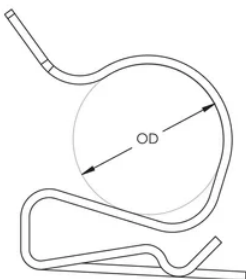

DIAGRAMAS

AVISO

Os produtos nVent devem ser instalados e utilizados apenas conforme indicado nas fichas de instrução do produto e materiais de treinamento da nVent. As fichas de instrução estão disponíveis em www.nVent.com e com nossos representantes de atendimento ao cliente nVent. A instalação inadequada, uso incorreto, aplicação incorreta ou outra falha