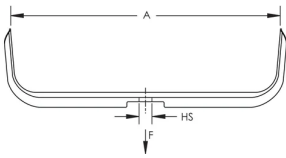

CARATERÍSTICAS DO PRODUTO

Número do artigo: 181982

Material: Aço

Acabamento: Electrogalvanized

Included Components: Quick-Attach T-Nut

Cable Capacity, Cat 5e: 450

Cable Capacity, Cat 6: 350

Cable Capacity, Cat 6A: 215

A: 203mm

Area: 533mm²

Tamanho do orifício (HS): 9.5mm

Static Load: 440N

DIAGRAMAS

AVISO

Os produtos nVent devem ser instalados e utilizados apenas conforme indicado nas fichas de instrução do produto e materiais de treinamento da nVent. As fichas de instrução estão disponíveis em www.nVent.com e com nossos representantes de atendimento ao cliente nVent. A instalação inadequada, uso incorreto, aplicação incorreta ou outra falha qualquer em seguir completamente as instruções e avisos da nVent podem levar ao mau funcionamento do produto, danos à propriedade, lesões corporais graves e morte, e/ou anular sua garantia.