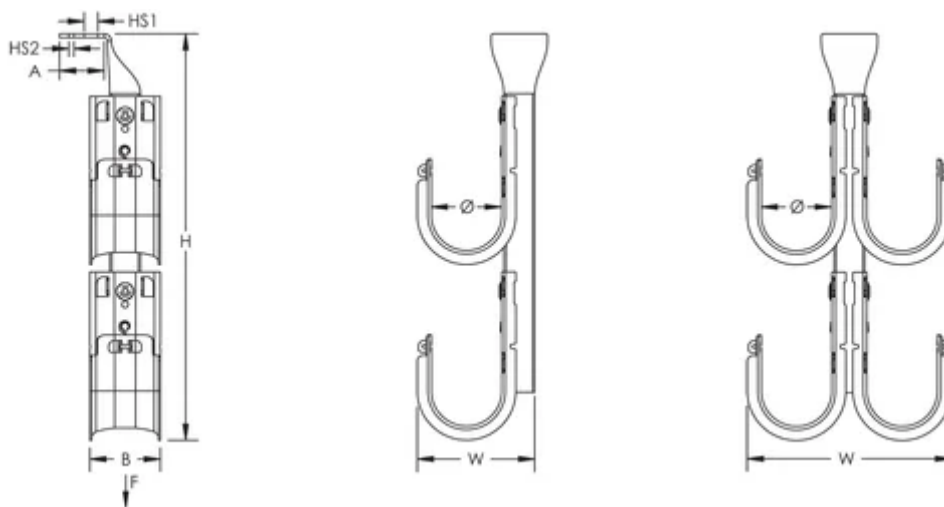

Tiers: 2

Altura (H): 260mm

Largura (W): 84.8mm

Tamanho do orifício 1 (HS1): 10.3mm

Tamanho do orifício 2 (HS2): 4.7mm

A: 36.5mm

B: 50mm

Static Load 1 (F1): 540N

Static Load 2 (F2): 540N

DETALHES ADICIONAIS DO PRODUTO

Static loads represent maximum load limit of J-Hook tree. Static load limit of each J-Hook is 60 lb (270 N).

Refer to Static Load 1 when fastening J-Hook tree using Hole Size 1. Refer to Static Load 2 when fastening J-Hook tree using Hole Size 2.

Non-continuous supports may not exceed spacing of 5' (1.5 m) per TIA 569-C.9.7 and EN 50174-2.

DIAGRAMAS

AVISO

Os produtos nVent devem ser instalados e utilizados apenas conforme indicado nas fichas de instrução do produto e materiais de treinamento da nVent. As fichas de instrução estão disponíveis em www.nVent.com e com nossos representantes de atendimento ao cliente nVent. A instalação inadequada, uso incorreto, aplicação incorreta ou outra falha qualquer em seguir completamente as instruções e avisos da nVent podem levar ao mau funcionamento do produto, danos à propriedade, lesões corporais graves e morte, e/ou anular sua garantia.