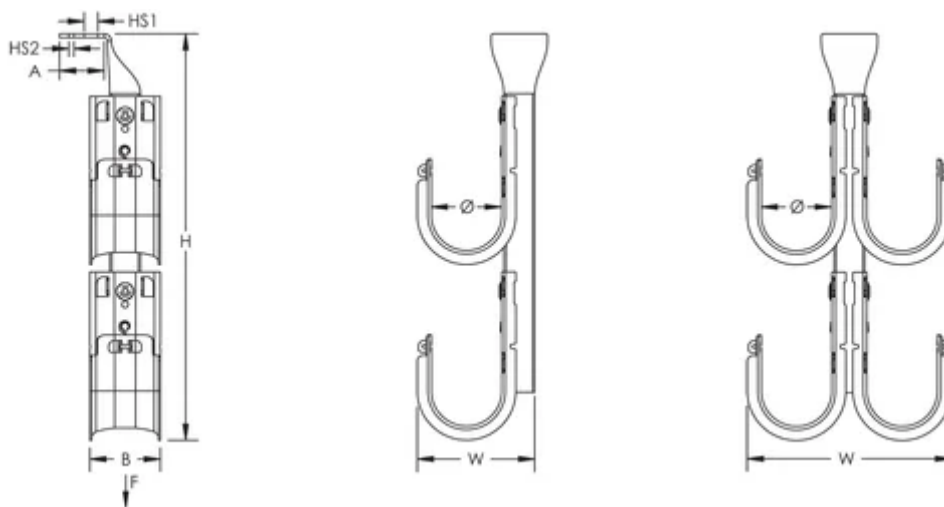

Tiers: 3

Altura (H): 387mm

Largura (W): 84.8mm

Tamanho do orifício 1 (HS1): 10.3mm

Tamanho do orifício 2 (HS2): 4.7mm

A: 36.5mm

B: 50mm

Static Load 1 (F1): 810N

Static Load 2 (F2): 810N

DETALHES ADICIONAIS DO PRODUTO

Static loads represent maximum load limit of J-Hook tree. Static load limit of each J-Hook is 60 lb (270 N).

Refer to Static Load 1 when fastening J-Hook tree using Hole Size 1. Refer to Static Load 2 when fastening J-Hook tree using Hole Size 2.

Non-continuous supports may not exceed spacing of 5' (1.5 m) per TIA 569-C.9.7 and EN 50174-2.

DIAGRAMAS

AVISO

Os produtos nVent devem ser instalados e utilizados apenas conforme indicado nas fichas de instrução do produto e materiais de treinamento da nVent. As fichas de instrução estão disponíveis em www.nVent.com e com nossos representantes de atendimento ao cliente nVent. A instalação inadequada, uso incorreto, aplicação incorreta ou outra falha qualquer em seguir completamente as instruções e avisos da nVent podem levar ao mau funcionamento do produto, danos à propriedade, lesões corporais graves e morte, e/ou anular sua garantia.