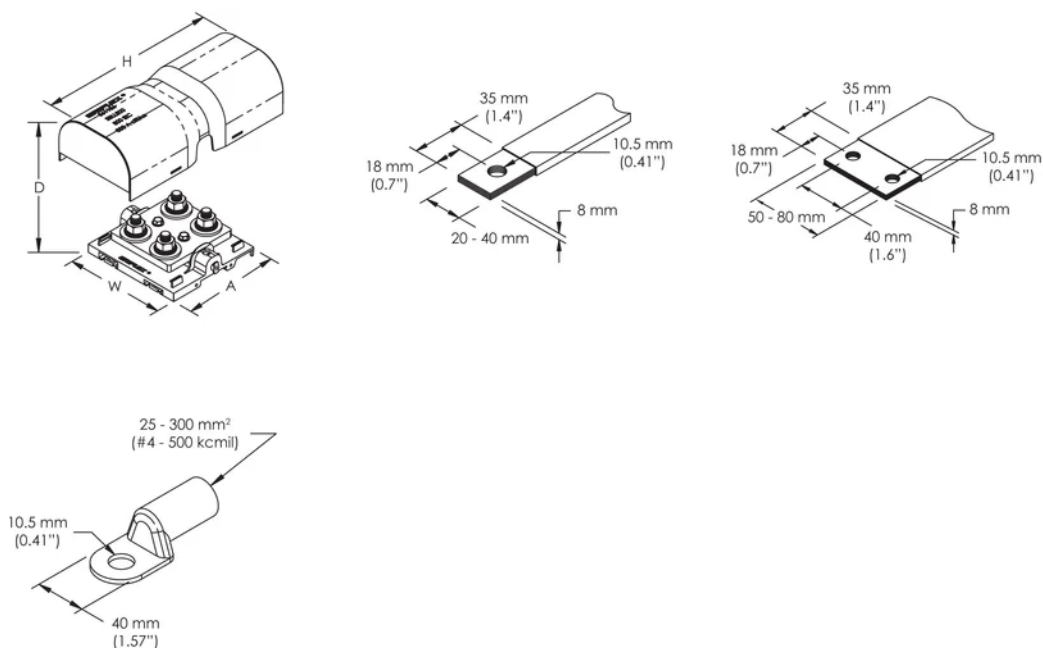

Profundidade (D): 75mm

Altura (H): 205.7mm

Largura (W): 115mm

A: 108mm

Peso unitário: 0.7kg

Certification Details: UL® 1059

Flammability Rating: UL® 94V-1

Em conformidade com: IEC® 60947-7-1

DETALHES ADICIONAIS DO PRODUTO

Power terminal connections are interchangeable and can be used as line side or load side connections.

DIAGRAMAS

AVISO

Os produtos nVent devem ser instalados e utilizados apenas conforme indicado nas fichas de instrução do produto e materiais de treinamento da nVent. As fichas de instrução estão disponíveis em www.nVent.com e com nossos representantes de atendimento ao cliente nVent. A instalação inadequada, uso incorreto, aplicação incorreta ou outra falha qualquer em seguir completamente as instruções e avisos da nVent podem levar ao mau funcionamento do produto, danos à propriedade, lesões corporais graves e morte, e/ou anular sua garantia.