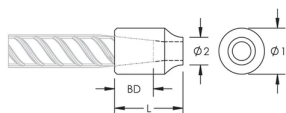

DETALHES ADICIONAIS DO PRODUTO

Bar dimensions and weights listed may vary by region. Coupler sizes not shown may be available by special order. Contact your nVent LENTON representative for more information.

The design of the weld, the selection of electrode, and other relevant choices depend on the chemical and physical properties of the structural steel to which the couplers are welded. Engineers who design assemblies should adhere to all appropriate regulations.

DIAGRAMAS

AVISO

Os produtos nVent devem ser instalados e utilizados apenas conforme indicado nas fichas de instrução do produto e materiais de treinamento da nVent. As fichas de instrução estão disponíveis em www.nVent.com e com nossos representantes de atendimento ao cliente nVent. A instalação inadequada, uso incorreto, aplicação incorreta ou outra falha qualquer em seguir completamente as instruções e avisos da nVent podem levar ao mau funcionamento do produto, danos à propriedade, lesões corporais graves e morte, e/ou anular sua garantia.

América do Norte

+1 800 753 9221

Opção 1 – Apoio ao cliente

Opção 2 – Assistência

técnica

Europa

Países Baixos:

+31 800-0200135

França:

+33 800 901 793

Europa

Alemanha:

800 1890272

Outros países:

+31 13 5835404