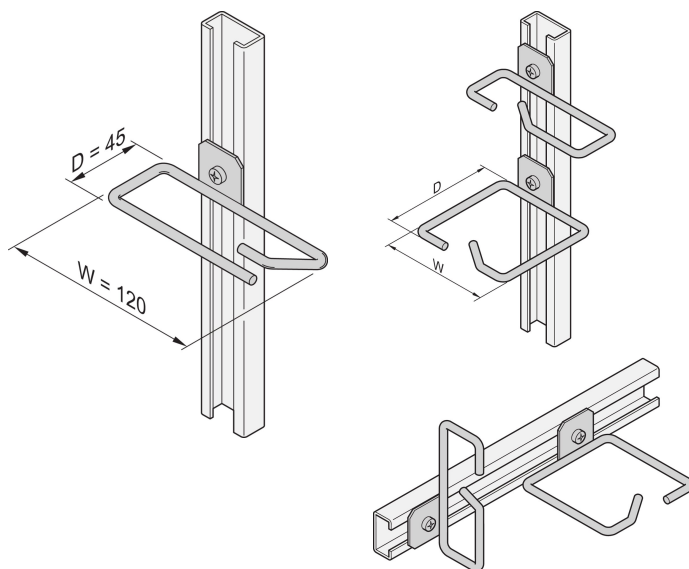

# Cable Eye for C-Rail, Steel, 120 x 45 mm

## NÚMERO DE CATÁLOGO

**20118-339**

Cable eyes can be attached to slide rails, cable panels, etc.

## CARACTERÍSTICAS

Cable eye for C-profile

## CARATERÍSTICAS DO PRODUTO

Material: Aço

Quantidade por embalagem: 4

Acabamento: Chapa de Aço Zincada

Família de produtos: Labrack

Product Type: Cable Eye