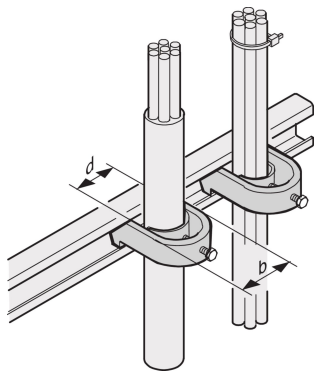

C-Rail Cable Shell, for Cable Bundle 46 ... 50 mm

NÚMERO DE CATÁLOGO

20118-778

C-Rails are for better cable management. Installation generally behind the 19" uprights. They are compatible with standard cable clabs.

CERTIFICATIONS

CARACTERÍSTICAS

For mounting of cables on C-profiles and cable support rails

CARATERÍSTICAS DO PRODUTO

Acabamento: Tin Plated

Quantidade por embalagem: 10

Material: Aço

Família de produtos: Varistar CP