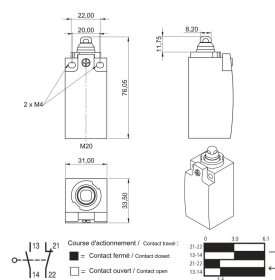

Door Contact Switch Without Cable

NÚMERO DE CATÁLOGO

20118-810

Door contact switch with magnetic contact, allows operational efficiency. This product is easy handlable by plug and play.

CERTIFICATIONS

CARACTERISTICAS

Door contact switch (without connection cable)

CARATERÍSTICAS DO PRODUTO

Product Type: Switch

Profundidade: 33.5mm

Altura: 76.5mm

Temperatura de operação: -25 to 75°C

Grau de proteção: IP66

Largura: 31mm

Em conformidade com: UL® 508; EN 50047 form B

Current Rating: 3 – 6A

Gross Weight: 0.1kg

Quantidade por embalagem: 1