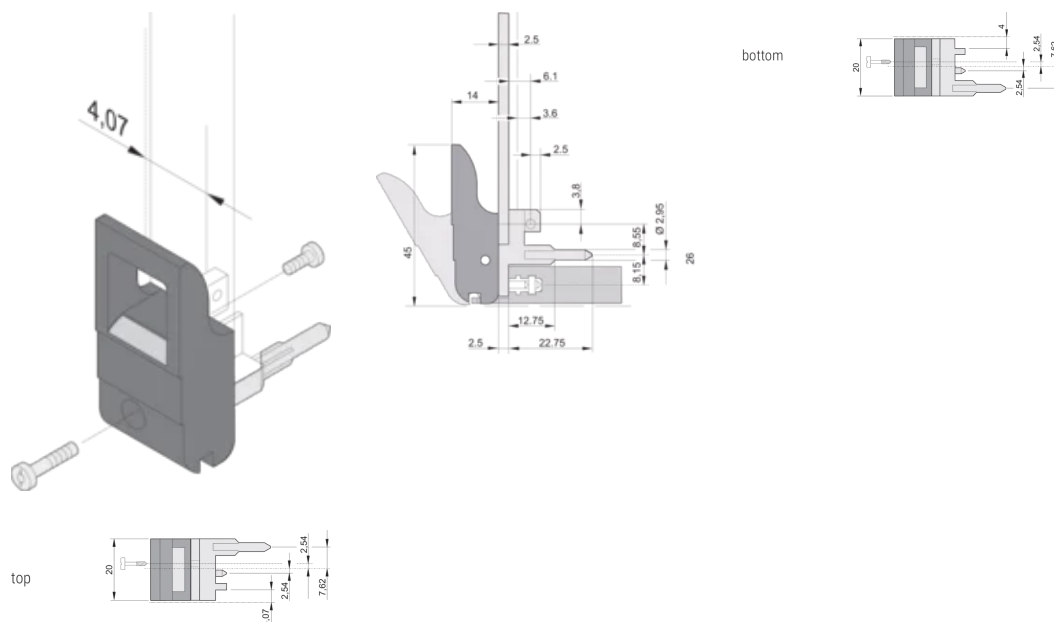

CARACTERÍSTICAS DO PRODUTO

Quantidade por embalagem: 10

Tipo de alça: IET; Bottom Front; Top Rear I/O

Flammability Rating: UL® 94V-0

Cor: Jet Black

Código de cor: RAL 9005

Em conformidade com: EN 45545-2

Profundidade (D): 39.15mm

Altura (H): 44.65mm

Material: Policarbonato; Liga de zinco

Product Type: Handle

Tipo: Inserter/Extractor, Standard

Largura (W): 19.8mm

Works With: Front Panels

Net Weight: 0.233kg

DETALHES ADICIONAIS DO PRODUTO

Please order Coding pegs and Microswitch separately.

DIAGRAMAS

AVISO

Os produtos nVent devem ser instalados e utilizados apenas conforme indicado nas fichas de instrução do produto e materiais de treinamento da nVent. As fichas de instrução estão disponíveis em www.nVent.com e com nossos representantes de atendimento ao cliente nVent. A instalação inadequada, uso incorreto, aplicação incorreta ou outra falha