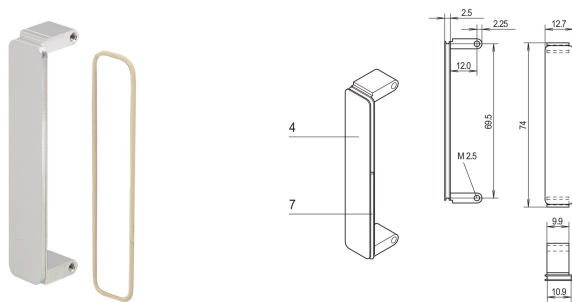

## NÚMERO DE CATÁLOGO

**20835-899**

Mezzanine front panel is fitted into PMC front panel cut-outs. Available in different treatments.

## CARATERÍSTICAS DO PRODUTO

Product Type: Front Panel

Tipo: Mezzanine Front Panel

Accessory Type: Front panel

Instalação: Snapped in

EMC Shielding: No (Retrofittable)

Gasket Type: O-Ring EMC

Material: Alumínio

Front Finish: Anodized

Rear Finish: Conductive

Treated Edges: Sim

Altura: 74mm

Largura: 12.7mm

Em conformidade com: PMC Mezzanine, IEEE P1386

Profundidade: 2.5mm

Quantidade por embalagem: 10