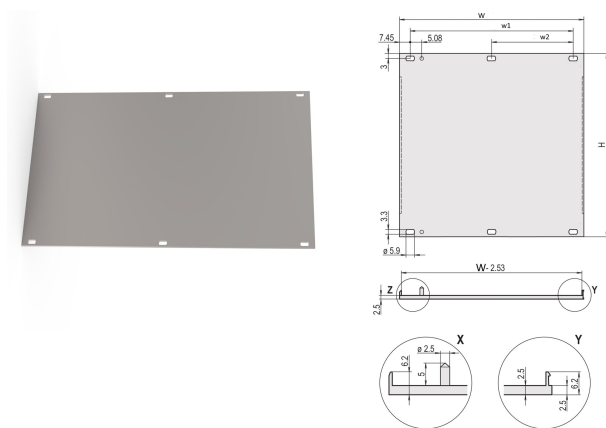

Front Panel, U-profile, Refrofit Shielding, 3 U, 42 HP, 2.5 mm, Al, Front Anodized, Rear Conductive

NÚMERO DE CATÁLOGO

20848-047

U-profile front panel for textile EMC gasket.

CERTIFICATIONS

CARACTERÍSTICAS

U-profile, front panel, Al, 2.5 mm, front anodized, rear conductive

For EMC textile gasket

CARATERÍSTICAS DO PRODUTO

Rack Height: 3U

Rack Width: 42HP

Quantidade por embalagem: 1

Accessory Type: Front panel