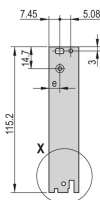

Plug-In Unit Kit With IET Handle, Shielded, Black 3 U, 8 HP

NÚMERO DE CATÁLOGO

20848-764

Plug-in unit, with IET inserter/extractor black handle, 3 U, front assembly. The U-shaped front panel enable shielding with a textile gasket.