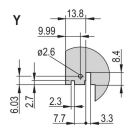

Plug-In Unit Kit With IET Handle, Shielded, Black 3 U, 8 HP

NÚMERO DE CATÁLOGO

20848-764

Plug-in unit, with IET inserter/extractor black handle, 3 U, front assembly. The U-shaped front panel enable shielding with a textile gasket.