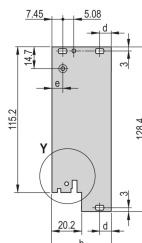

Plug-In Unit Kit With IET Handle, Shielded, Black 3 U, 8 HP

NÚMERO DE CATÁLOGO

20848-764

Plug-in unit, with IET inserter/extractor black handle, 3 U, front assembly. The U-shaped front panel enable shielding with a textile gasket.