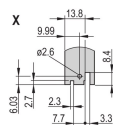

Plug-In Unit Kit With IET Handle, Shielded, Black 3 U, 8 HP

NÚMERO DE CATÁLOGO

20848-764

Plug-in unit, with IET inserter/extractor black handle, 3 U, front assembly. The U-shaped front panel enable shielding with a textile gasket.