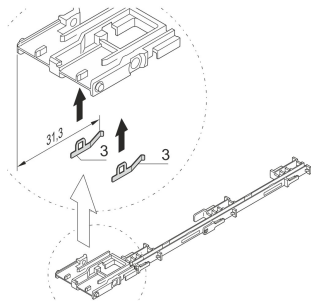

# ESD Clip for Strut for AdvancedMC

## NÚMERO DE CATÁLOGO

**20849-021**

ESD Clip for strut.

## CARACTERÍSTICAS

ESD Clip

## CARATERÍSTICAS DO PRODUTO

Product Type: Guide Rail

Família de produtos: AdvancedMC

Tipo: ESD Clip

Works With: Guide Rails

Material: Aço inoxidável

Quantidade por embalagem: 50