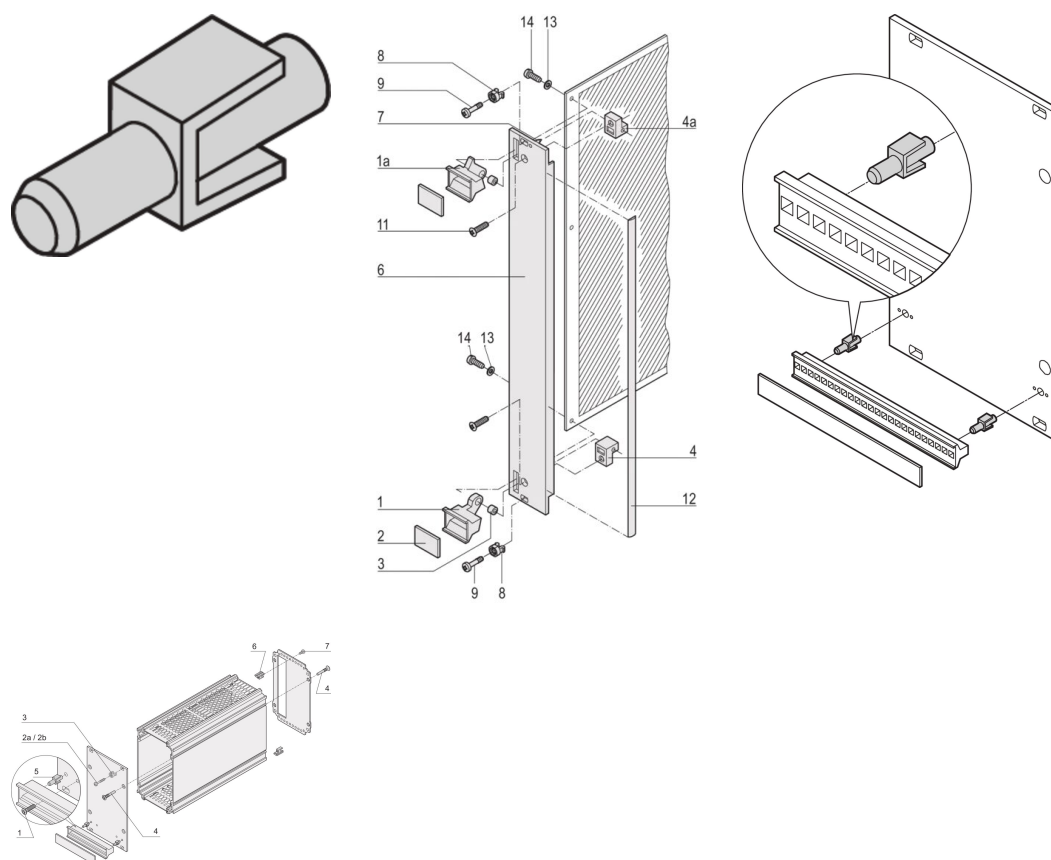

# Fixing Clip for Static Plastic Handle

NÚMERO DE CATÁLOGO

21101-239

Fixing Clip enable the assembly of a plastic trapezoid handle to a front panel.

## CARATERÍSTICAS DO PRODUTO

Product Type: Clip

Tipo: Clip

Works With: Front Panels

Material: Policarbonato

Flammability Rating: UL® 94V-0

Quantidade por embalagem: 100

Gross Weight: 0.018kg