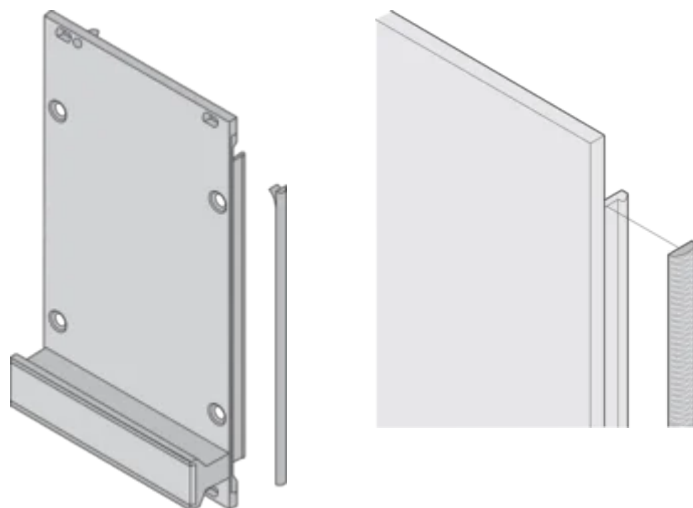

CERTIFICATIONS

CARACTERÍSTICAS

Textile EMC gasket is affixed laterally on the front panel or in the groove of the right-hand profile as appropriate.

Profile seal is bonded onto the contact surface of the 19" bracket or of the rear angle and sets up the conductive connection to the U-shaped front panels

Temperature range -40 °C ... +70 °C

CARATERÍSTICAS DO PRODUTO

Rack Height: 5U

Quantidade por embalagem: 10

Material: Elastômero Termoplástico

Família de produtos: EuropacPRO; RatiopacPRO; RatiopacPRO AIR; PropacPRO; Frame Type Plug-In Unit

Product Type: Shielding Kit

Works With: Subracks; Cases; Front Panels

Gross Weight: 0.028kg

DETALHES ADICIONAIS DO PRODUTO

EMC gaskets (textile) are required for shielding the front panels.

DIAGRAMAS

AVISO

Os produtos nVent devem ser instalados e utilizados apenas conforme indicado nas fichas de instrução do produto e materiais de treinamento da nVent. As fichas de instrução estão disponíveis em www.nVent.com e com nossos representantes de atendimento ao cliente nVent. A instalação inadequada, uso incorreto, aplicação incorreta ou outra falha qualquer em seguir completamente as instruções e avisos da nVent podem levar ao mau funcionamento do produto, danos à propriedade, lesões corporais graves e morte, e/ou anular sua garantia.