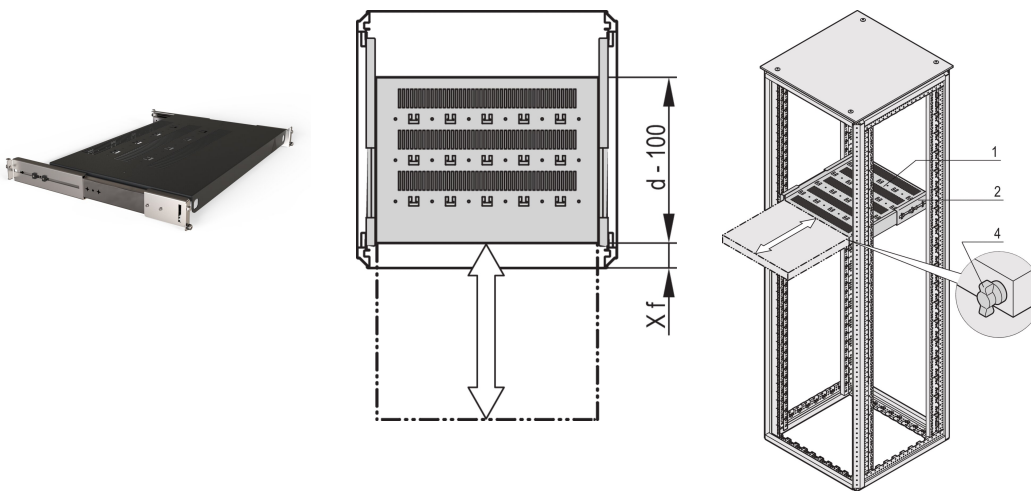

Varistar CP | 19" Telescopic Shelf, 70 kg, 800W 500D, RAL 7021

NÚMERO DE CATÁLOGO

21130-372

Varistar, Novastar and Eurorack 19" Shelf, Stationary with 70 kg load capacity, perforated for ease of assembly.

CERTIFICATIONS

CARACTERÍSTICAS

Perforated cut-outs for assembling cable ties

Static load-carrying capacity 70 kg

Incl. telescopic slides

Locking with T-bar lock possible

St, 1.5 mm

Hammer head perforation for assembly with cable ties

CARACTERÍSTICAS DO PRODUTO

Tipo: Telescopic Shelf

Largura: 600mm

Profundidade: 600mm

Quantidade por embalagem: 1

Cor: Black Grey

Código de cor: RAL 7021

Acabamento: Pintura electrostática com Acabamento Texturado

Material: Aço

Família de produtos: Varistar CP; Novastar

Product Type: Shelf

Works With: Varistar CP

Gross Weight: 7.6kg

DETALHES ADICIONAIS DO PRODUTO

Mounting bracket for assembly of telescopic slide at frame please order separately.