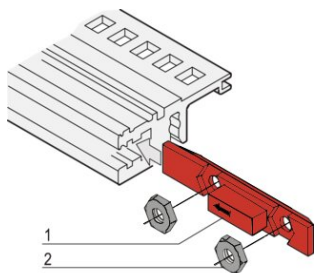

Slide Nut, to Accomodate 2 Nuts, 12 Pieces

NÚMERO DE CATÁLOGO

24560-166

The slide nut is inserted into the groove of the horizontal rail instead of the threaded insert to assemble a bottom hinged front panel.

CERTIFICATIONS

CARACTERÍSTICAS

The slide nut is inserted into the groove of the horizontal rail instead of the threaded insert

CARATERÍSTICAS DO PRODUTO

Quantidade por embalagem: 12

Material: Polybutylene Terephthalate

Product Type: Nut

Tipo: Slide Nut

Works With: Front Panels

Net Weight: 0.018kg

DETALHES ADICIONAIS DO PRODUTO

Please see the assembly instruction for more details.

AVISO

Os produtos nVent devem ser instalados e utilizados apenas conforme indicado nas fichas de instrução do produto e materiais de treinamento da nVent. As fichas de instrução estão disponíveis em www.nVent.com e com nossos representantes de atendimento ao cliente nVent. A instalação inadequada, uso incorreto, aplicação incorreta ou outra falha qualquer em seguir completamente as instruções e avisos da nVent podem levar ao mau funcionamento do produto, danos à propriedade, lesões corporais graves e morte, e/ou anular sua garantia.