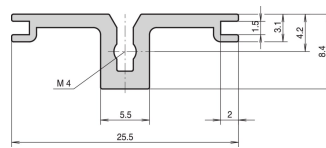

Horizontal Rail Rear, Type AB for Rear I/O, With Notch, 84 HP

NÚMERO DE CATÁLOGO

34579-040

Combinations of horizontal rails and side panels

	Subrack 1.0	Subrack 1.1	Subrack 1.2	Subrack 1.3
Subrack 1.0	-	+	+	+
Subrack 1.1	+	+	+	+
Subrack 1.2	+	+	-	-
Subrack 1.3	+	+	-	-

CARATERÍSTICAS DO PRODUTO

Rack Width: 84HP

Quantidade por embalagem: 1

Acabamento: Anodized

Length: 431.8mm

Material: Alumínio

Família de produtos: EuropacPRO

Product Type: Horizontal Rail