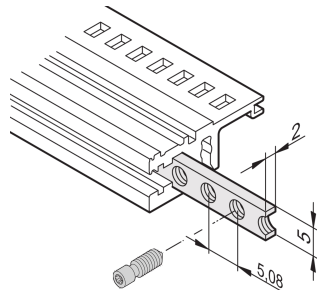

Horizontal Rails Threaded Insert, M2.5

The threaded insert is a metal strip with thread M2.5 and allows the fixing of front panels.

CERTIFICATIONS

CARACTERÍSTICAS

The collar screws used for fixing partial-width front panels must be 12.3 mm long

Usable for all horizontal rails

ESPECIFICAÇÕES

Works With:	Subracks; Cases
Família de produtos:	EuropacPRO; RatiopacPRO; RatiopacPRO AIR; CompacPRO; PropacPRO; Inpac
Material:	Aço
Product Type:	Threaded Insert
Acabamento:	Chapa de Aço Zincada

Table 1/1

Número de catálogo	Rack Width	Quantidade por embalagem	Length
34561-328	28HP	1	146.82mm
34561-363	84HP	1	324.62mm
34561-384	84HP	1	431.3mm
34561-342	42HP	1	217.94mm
34565-196	196HP	1	1000.26mm

Número de catálogo	Rack Width	Quantidade por embalagem	Length
34561-320	20HP	1	106.18mm
34561-340	40HP	1	207.78mm

DETALHES ADICIONAIS DO PRODUTO

Please take into consideration that deliveries may be carried out in the stated SPQs (SPQ, e.g. 5 pieces, 10 pieces, 50 pieces, etc.). Differing order quantities (e.g. 2 pieces) may be changed to the next possible delivery quantity = Standard Pack Quantity.