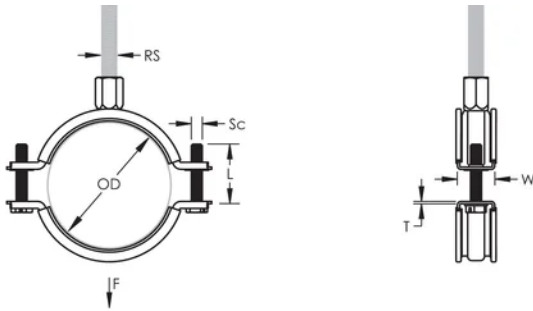

Combination nut can be attached to M8 or M10 threaded rod, simplifying material handling

Screw length has been optimized to accommodate an increased pipe range, reducing inventory

Category II noise reduction according to DIN EN ISO 3822-1

Acabamento: Electrogalvanized

Temperatura: -50 to 110 °C

Cor: Black

Diâmetro externo (OD): 128 - 138 mm

Tamanho da haste (RS): M8;M10

Largura (W): 23 mm

Espessura (T): 2 mm

Diâmetro do parafuso (Sc): 6

Comprimento do parafuso (L): 37mm

Static Load: 3000N

DETALHES ADICIONAIS DO PRODUTO

Lining is EPDM rubber.

DIAGRAMAS

AVISO

Os produtos nVent devem ser instalados e utilizados apenas conforme indicado nas fichas de instrução do produto e materiais de treinamento da nVent. As fichas de instrução estão disponíveis em www.nVent.com e com nossos representantes de atendimento ao cliente nVent. A instalação inadequada, uso incorreto, aplicação incorreta ou outra falha qualquer em seguir completamente as instruções e avisos da nVent podem levar ao mau funcionamento do produto, danos à propriedade, lesões corporais graves e morte, e/ou anular sua garantia.